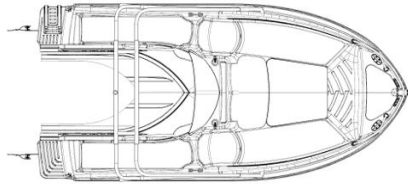

	WB 525
Longueur hors tout / <i>Lenght Overall</i>	5,25m / 17'2"
Largeur / <i>Beam</i>	2,36m / 7'8"
Tirant d'eau / <i>Draft</i>	0,30m / 0'11"
Tirant d'air / <i>Air draft</i>	0,85m / 2'9"
Tirant d'air + Tour / <i>Air draft + Tower</i>	2,00m / 6'6"
Poids sans moteur / <i>Weight without the PWC</i>	350kg / 772 Lbs
Hauteur / <i>Height</i>	1,18m / 3'10"
Hauteur + Tour / <i>Height + Tower</i>	2,36m / 7'8"
Capacité maximum / <i>Max Payload</i>	600kg / 1322 Lbs
Capacité passagers / <i>Max Passengers</i>	6
Vitesse maximale / <i>Max Speed</i>	45 nd/83 kmh 45 kn/83 kph
Catégorie / <i>CE Category</i>	C

EQUIPEMENT STANDARD / STANDARD FEATURES

Coque polyester blanche en V profond / <i>Deep V-shaped polyester white hull</i>
Pont contremoulé antidérapant / <i>Moulded non-slip deck</i>
Davier / <i>Stem fitting</i>
Cadène / <i>Trailer winch ring</i>
Liston / <i>Hull rubrail</i>
2 taquets d'amarrage avant / <i>2 forward mooring cleats</i>
2 taquets d'amarrage arrière / <i>2 Aft mooring cleats</i>
2 chaumards / <i>2 Fairleads</i>
2 poignées / <i>2 handles</i>
Balcons Inox / <i>Stainless steel pulpit</i>
2 mains courantes / <i>2 Handrails</i>
Echelle de bain rétractable / <i>Stainless Steel folding swim ladder</i>
Pare-brise / <i>Windshield</i>
Coffres sous les banquettes avant / <i>Storages into benches</i>
4 bains de soleil moulés / <i>4 molded sunbed</i>
Coussins des assises / <i>Seats cushions</i>
2 sangles enrouleuses / <i>2 Boatbuckles stainless</i>
Kit d'adaptation jet-ski / <i>Jet ski compatibility kit</i>
Trappe à ancre / <i>Dedicated Anchor and Rope locker</i>
Passes-coque trappe à ancre et cockpit INOX / <i>Stainless Steel Skin Fittings</i>
Manuel de l'utilisateur / <i>Owner's manual</i>