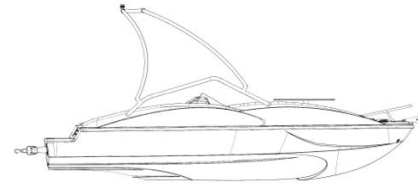

	WB 525
Longueur hors tout / <i>Lenght Overall</i>	5,25m / 17'2"
Largeur / <i>Beam</i>	2,36m / 7'8"
Tirant d'eau / <i>Draft</i>	0,30m / 0'11"
Tirant d'air / <i>Air draft</i>	0,85m / 2'9"
Tirant d'air + Tour / <i>Air draft + Tower</i>	2,00m / 6'6"
Poids sans moteur / <i>Weight without the PWC</i>	350kg / 772 Lbs
Hauteur / <i>Height</i>	1,18m / 3'10"
Hauteur + Tour / <i>Height + Tower</i>	2,36m / 7'8"
Capacité maximum / <i>Max Payload</i>	600kg / 1322 Lbs
Capacité passagers / <i>Max Passengers</i>	6
Vitesse maximale / <i>Max Speed</i>	45 nd/83 kmh 45 kn/83 kph
Catégorie / <i>CE Category</i>	C

EQUIPEMENT STANDARD / STANDARD FEATURES

Coque polyester blanche en V profond / <i>Deep V-shaped polyester white hull</i>
Pont contremoulé antidérapant / <i>Moulded non-slip deck</i>
Davier / <i>Stem fitting</i>
Cadène / <i>Trailer winch ring</i>
Liston / <i>Hull rubrail</i>
2 taquets d'amarrage avant / <i>2 forward mooring cleats</i>
2 taquets d'amarrage arrière / <i>2 Aft mooring cleats</i>
2 chaumards / <i>2 Fairleads</i>
2 poignées / <i>2 handles</i>
Balcons Inox / <i>Stainless steel pulpit</i>
2 mains courantes / <i>2 Handrails</i>
Echelle de bain rétractable / <i>Stainless Steel folding swim ladder</i>
Pare-brise / <i>Windshield</i>
Coffres sous les banquettes avant / <i>Storages into benches</i>
4 bains de soleil moulés / <i>4 molded sunbed</i>
Coussins des assises / <i>Seats cushions</i>
2 sangles enrouleuses / <i>2 Boatbuckles stainless</i>
Kit d'adaptation jet-ski / <i>Jet ski compatibility kit</i>
Trappe à ancre / <i>Dedicated Anchor and Rope locker</i>
Passes-coque trappe à ancre et cockpit INOX / <i>Stainless Steel Skin Fittings</i>
Manuel de l'utilisateur / <i>Owner's manual</i>